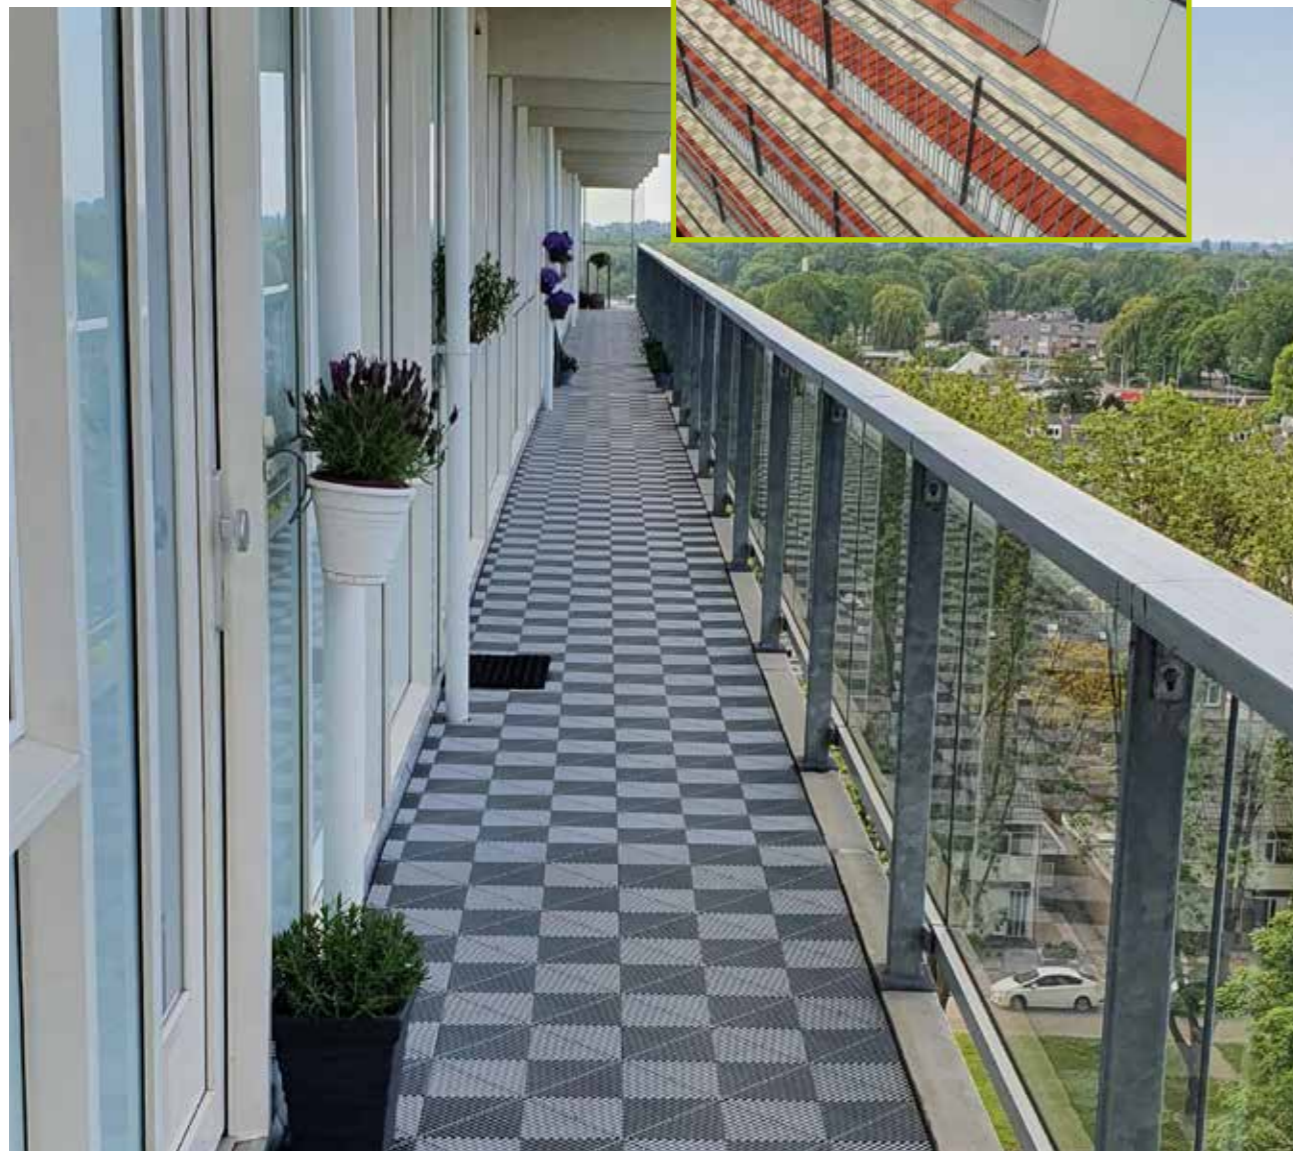

ONDERHOUDSVRIJ

Bent u op zoek naar duurzame en onderhoudsvrije tegels voor uw balkon, terras of galerij? Dan zijn de RibDeck vloertegels de beste keuze!

ONDERHOUDSVRIJ

Met de RibDeck tegels geeft u uw balkon, terras of galerij in een handomdraai een mooie uitstraling. De RibDeck tegels zijn voorzien van een open profiel waardoor (regen) water snel wordt afgevoerd.

De tegels zijn gemaakt van Polypropyleen, een oersterk kunststof. Vuil en aangroei hecht niet aan de

tegels vanwege de niet poreuze eigenschappen van polypropyleen. De tegels zijn eenvoudig schoon te maken door ze met water af te spoelen. Dat maakt de tegels nagenoeg onderhoudsvrij en uniek in zijn soort!

ZEER VEILIG

15 JAAR
GARANTIE

100%
RECYCLEBAAR

COMFORTABEL, GELUID-DEMPEND EN ZEER VEILIG

De tegels zijn voorzien van een antislip middel die door de gehele tegel zit verwerkt wat zorgt voor een veilige vloer in natte omstandigheden. Door de hoogte van 1,8 cm zijn de tegels ook een oplossing bij balkonvloeren waar plasjes water blijven staan.

De tegels zijn geluiddempend en minder belastend voor de gewrichten dan beton. De vloer is comfortabel om op te lopen, diervriendelijk en geschikt voor ouderen en minder validen.