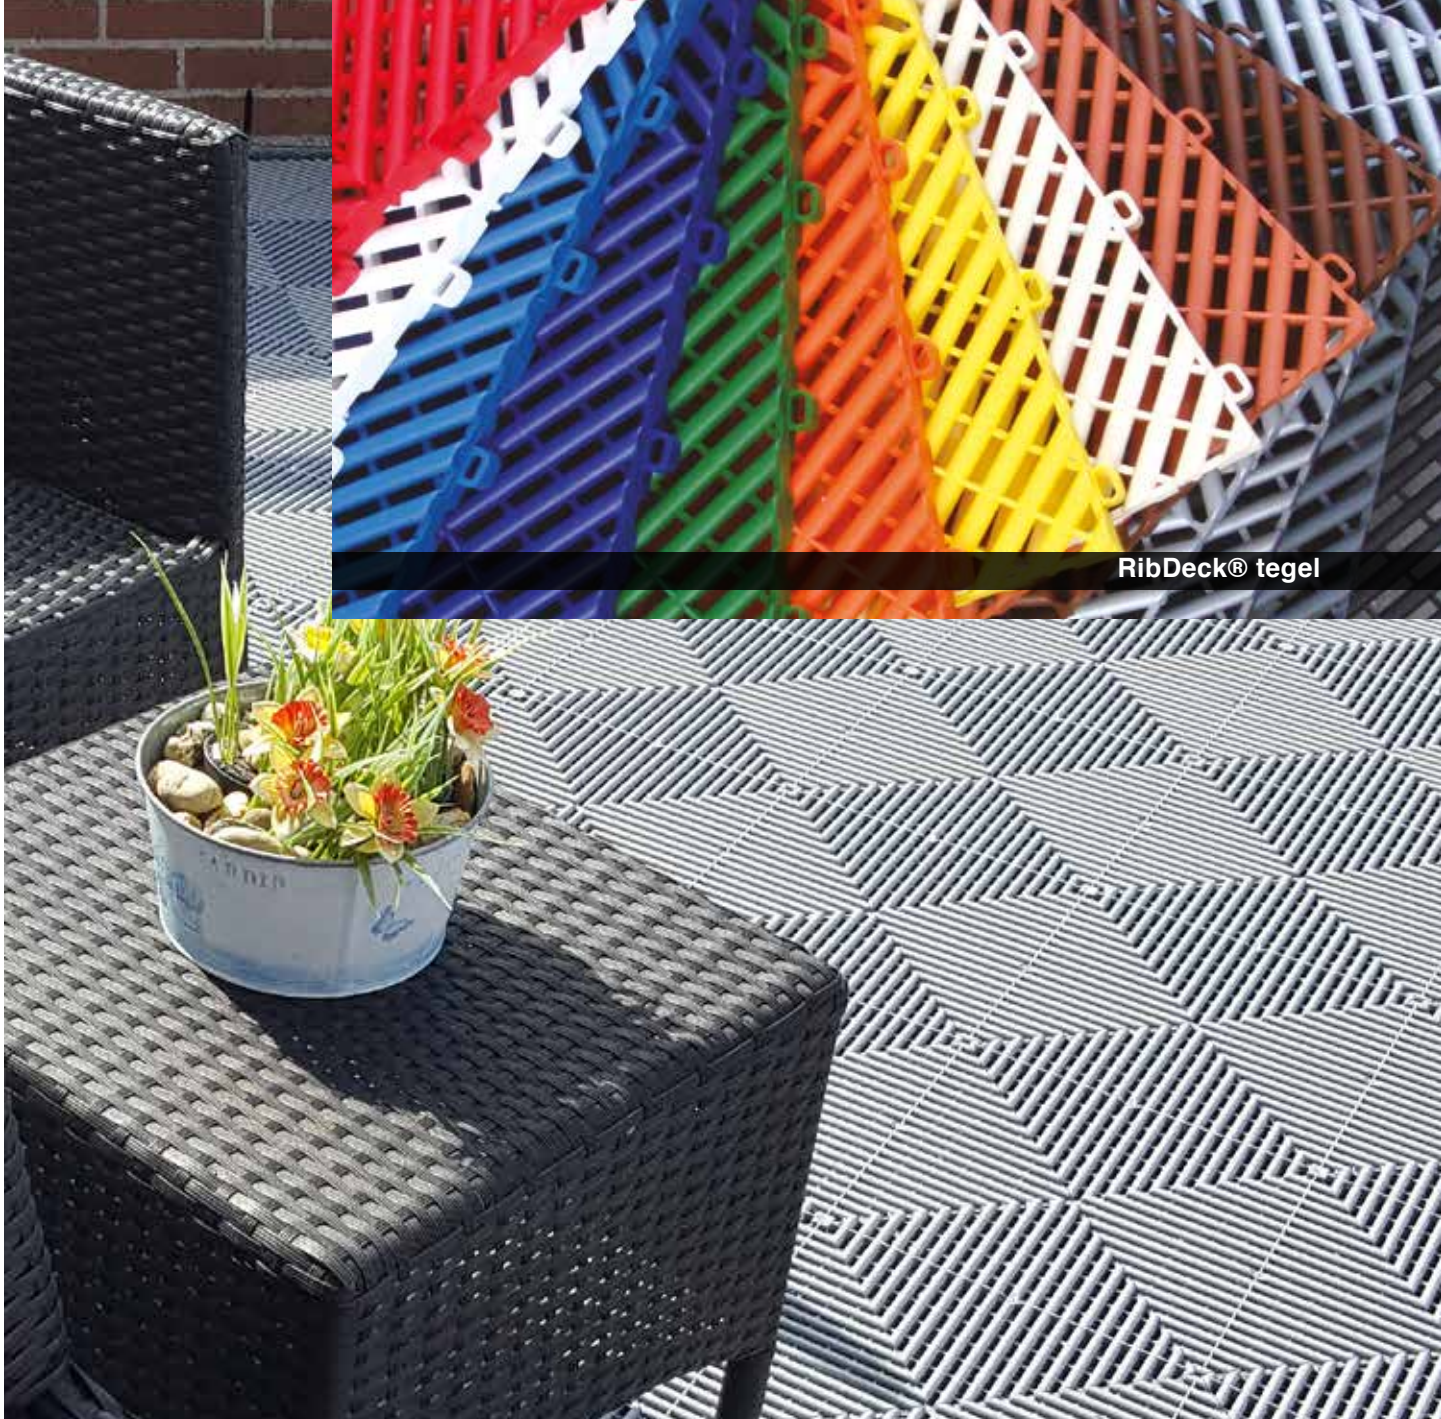

RibDeck® tegel

KLEUREN

Leverbaar in 14 sterk UV bestendige kleuren die onderling kunnen worden gemixt.

Bezoek onze showroom (op afspraak):
IvorieTrade BV, Parellaan 30, 2132 WS Hoofddorp
Tel. 020-2440435, E-mail info@ivoretrade.com