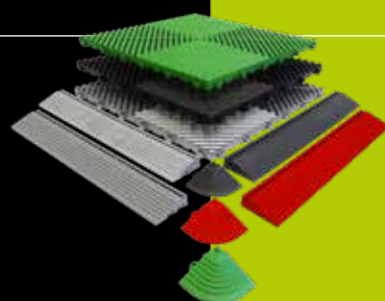

De SportDeck® tegel is een gecertificeerde vloer geschikt voor (mobiele) in- en outdoor sporten, zoals een basketbalvloer, tennisvloer en (inline) hockeyvloer. Door het open profiel kunt u na een regenbui uw activiteiten weer snel vervolgen.

Afmetingen tegel: 33,3x33,3x1,2 cm
Tegels per m²: 9,09 tegels

Voor een mooie afwerking zijn afwerkranden en hoekstukken in 14 kleuren leverbaar.